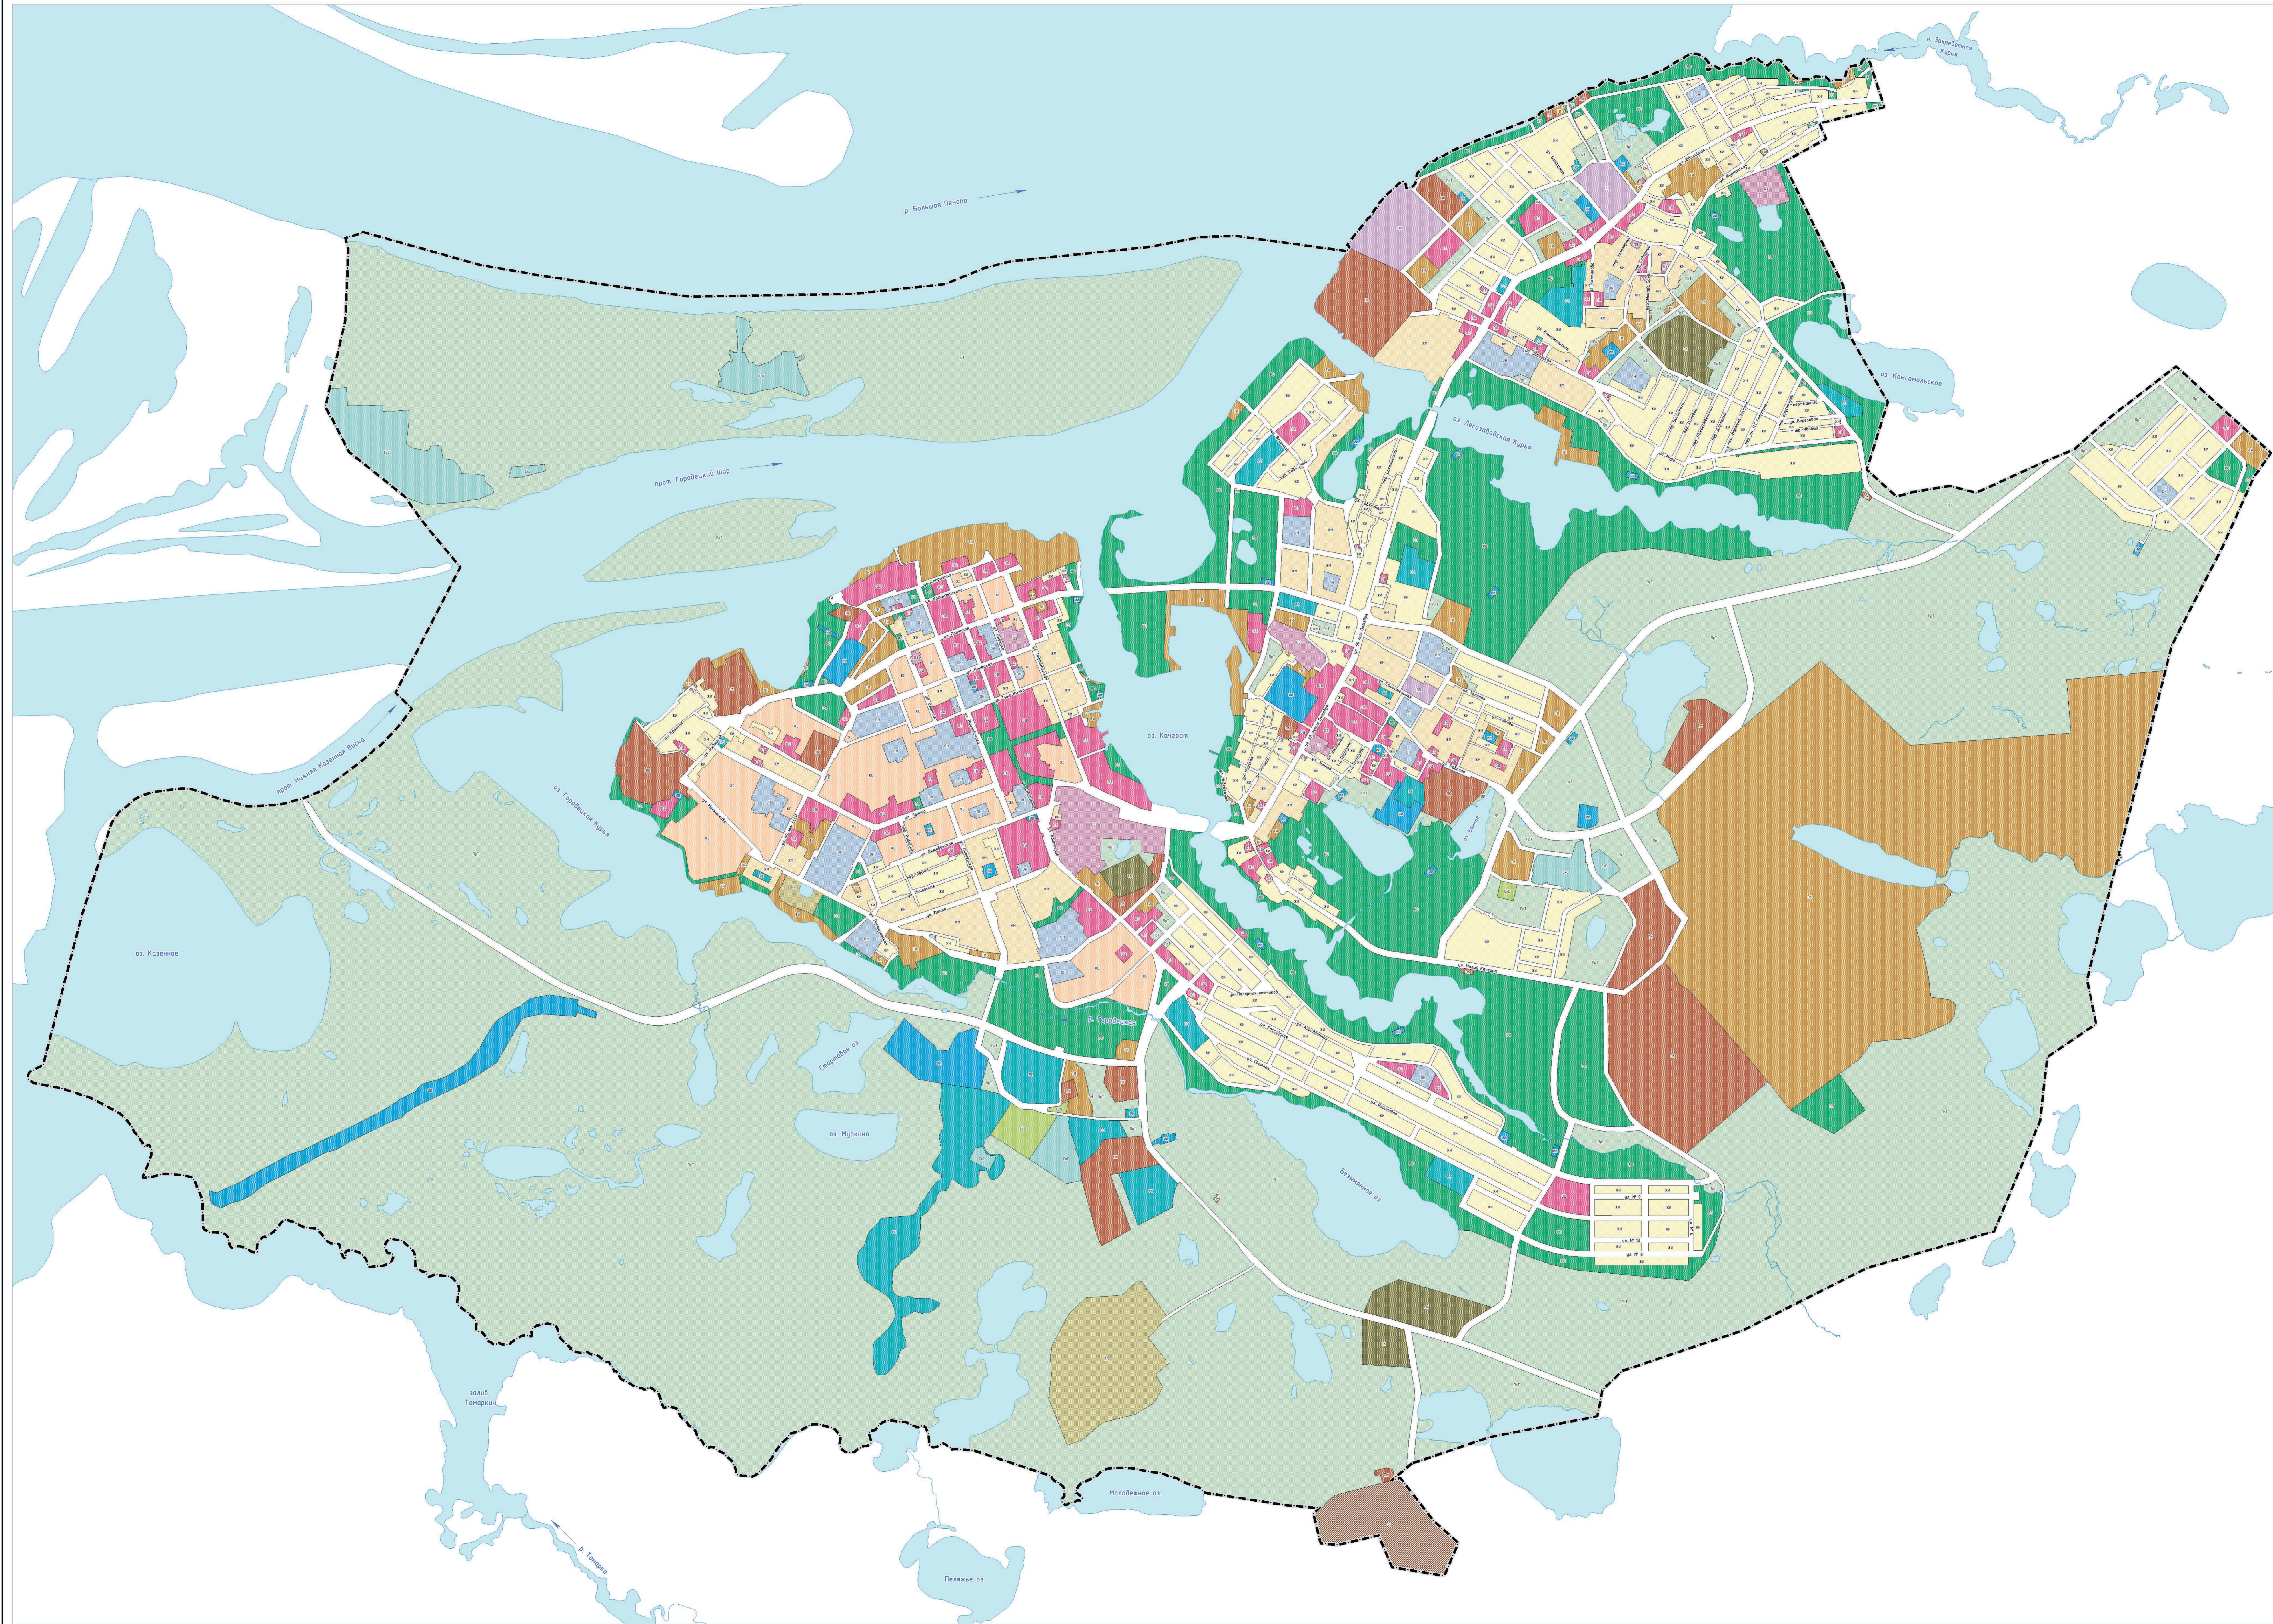

ПРАВИЛА ЗЕМЛЕПОЛЬЗОВАНИЯ И ЗАСТРОЙКИ МУНИЦИПАЛЬНОГО ОБРАЗОВАНИЯ "ГОРОДСКОЙ ОКРУГ "ГОРОД НАРЬЯН-МАР" НЕНЕЦКОГО АВТОНОМНОГО ОКРУГА

КАРТА ГРАДОСТРОИТЕЛЬНОГО ЗОНИРОВАНИЯ
М 1:10 000

- УСЛОВНЫЕ ОБОЗНАЧЕНИЯ**
- ГРАНИЦЫ**
- Граница городского округа
 - Поверхностные водные объекты
- ТЕРРИТОРИАЛЬНЫЕ ЗОНЫ**
- Зона застройки индивидуальными жилыми домами и малоэтажными жилыми домами блочной застройки
 - Зона застройки малоэтажными жилыми домами
 - Зона застройки среднеэтажными жилыми домами
 - Зона делового, общественного и коммерческого назначения
 - Зона объектов науки, образования и просвещения
 - Зона объектов здравоохранения и социального обеспечения
 - Зона объектов физкультуры и спорта
 - Производственная зона
 - Коммунальная зона
 - Зона транспортной инфраструктуры
 - Зона инженерной инфраструктуры
 - Зона садоводческих или огороднических некоммерческих товариществ
 - Зона объектов сельскохозяйственного назначения
 - Зона объектов прогулок и отдыха
 - Зона природного ландшафта
 - Зона кладбищ
 - Зона обороны и безопасности
 - Зона размещения отходов