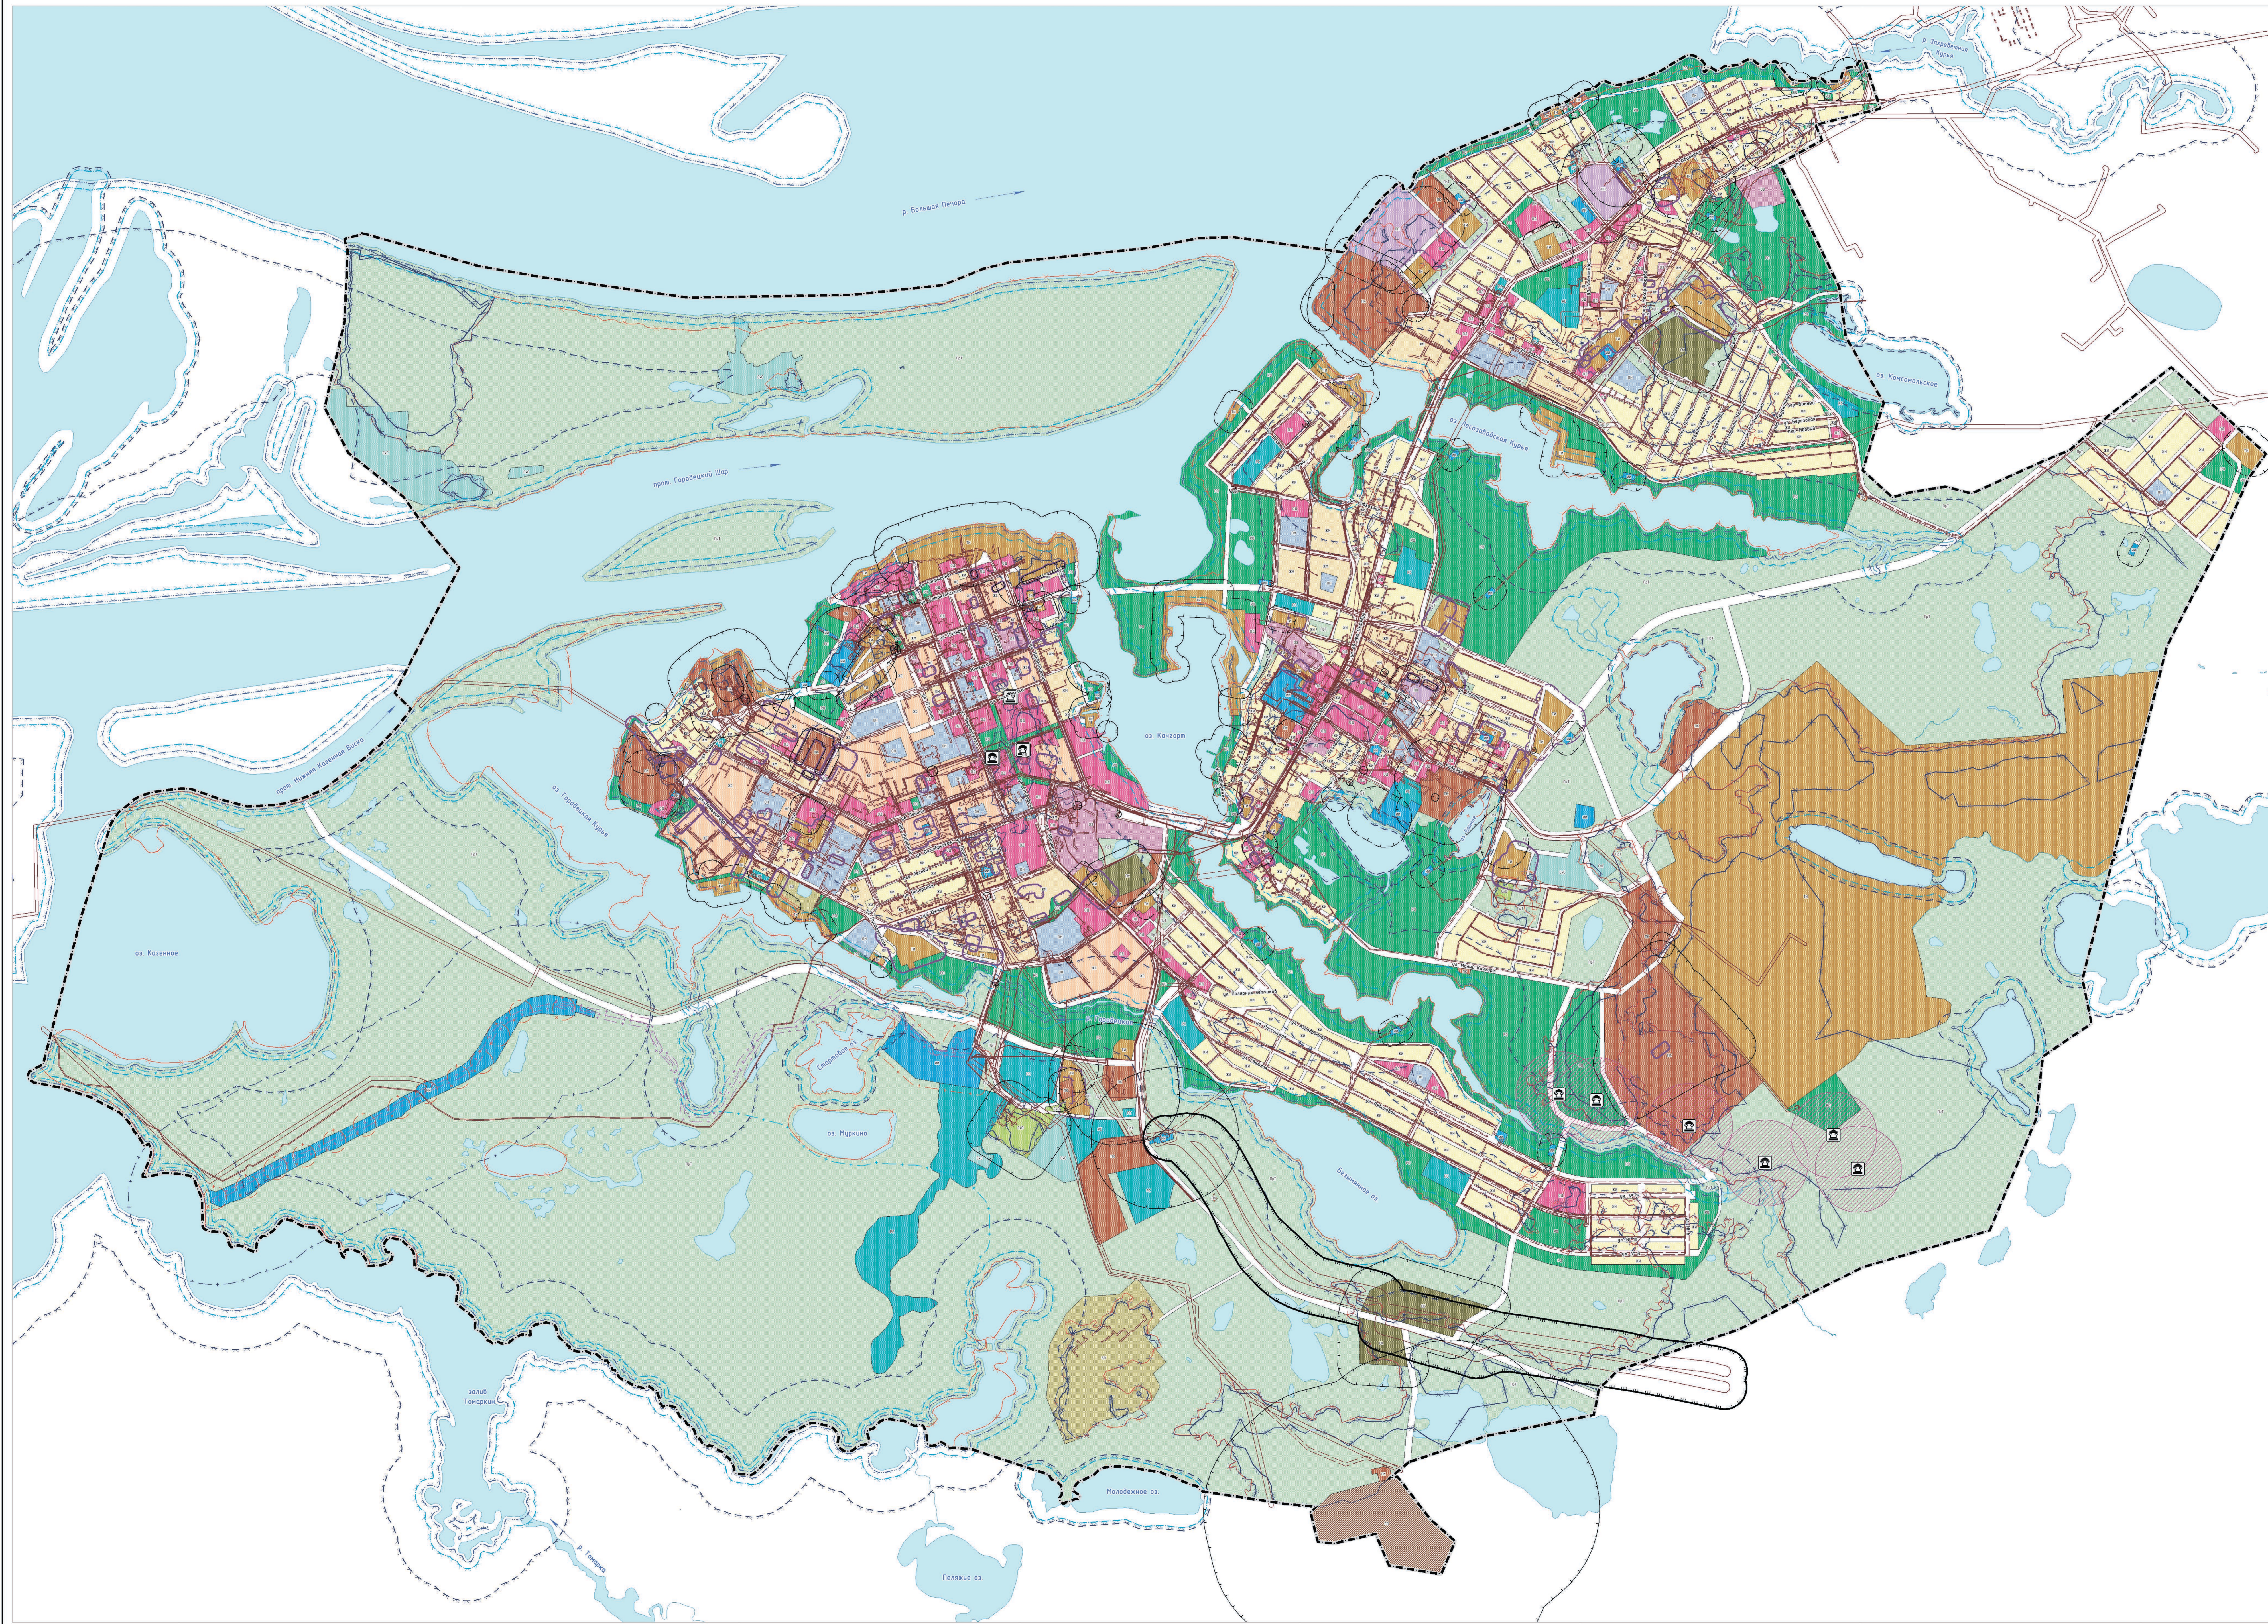

ПРАВИЛА ЗЕМЛЕПОЛЬЗОВАНИЯ И ЗАСТРОЙКИ МУНИЦИПАЛЬНОГО ОБРАЗОВАНИЯ "ГОРОДСКОЙ ОКРУГ "ГОРОД НАРЬЯН-МАР" НЕНЕЦКОГО АВТОНОМНОГО ОКРУГА

КАРТА ЗОН С ОСОБЫМИ УСЛОВИЯМИ ИСПОЛЬЗОВАНИЯ ТЕРРИТОРИИ
М 1:10 000

- УСЛОВНЫЕ ОБОЗНАЧЕНИЯ**
- ГРАНИЦЫ**
- Граница городского округа
 - Поверхностные башенные объекты
- ТЕРРИТОРИАЛЬНЫЕ ЗОНЫ**
- Зона застройки индивидуальными жилыми домами и малоэтажными жилыми домами блочной застройки
 - Застройки малоэтажными жилыми домами
 - Застройки среднеэтажными жилыми домами
 - Зона делового, общественного и коммерческого назначения
 - Зона объектов науки, образования и просвещения
 - Зона объектов здравоохранения и социального обеспечения
 - Зона объектов физкультуры и спорта
 - Производственная зона
 - Коммунальная зона
 - Зона транспортной инфраструктуры
 - Зона инженерной инфраструктуры
 - Зона садоводческих или огороднических некоммерческих товариществ
 - Зона объектов сельскохозяйственного назначения
 - Зона объектов прокупок и оптика
 - Зона природного ландшафта
 - Зона кладбищ
 - Зона обороны и безопасности
 - Зона размещения отходов
- ЗОНЫ С ОСОБЫМИ УСЛОВИЯМИ ИСПОЛЬЗОВАНИЯ ТЕРРИТОРИИ**
- существующие**
- Охранная зона инженерных коммуникаций
 - Охранная зона стационарных пунктов наблюдений за состоянием окружающей природной среды, ее загрязнением
 - Санитарно-защитная зона предприятий, сооружений и иных объектов
 - Первый пояс зоны санитарной охраны источника водоснабжения
 - Второй пояс зоны санитарной охраны источника водоснабжения
 - Третий пояс зоны санитарной охраны источника водоснабжения
 - Санитарно-защитная полоса водоводов
 - Водоохранная зона
 - Прибрежная защитная полоса
 - Береговая полоса
 - Зона подтопления
 - Зона затопления
 - Санитарный разрыв транспортных коммуникаций
 - Санитарный разрыв инженерных коммуникаций
 - Охранная зона объекта культурного наследия
- планируемые**
- Охранная зона инженерных коммуникаций
 - Санитарно-защитная зона предприятий, сооружений и иных объектов
 - Санитарный разрыв транспортных коммуникаций
- ОБЪЕКТЫ КУЛЬТУРНОГО НАСЛЕДИЯ, ГРАНИЦЫ ИХ ТЕРРИТОРИЙ**
- РЕГИОНАЛЬНОГО ЗНАЧЕНИЯ**
- Памятник
 - Граница территории объекта культурного наследия
- МЕСТНОГО ЗНАЧЕНИЯ**
- Памятник